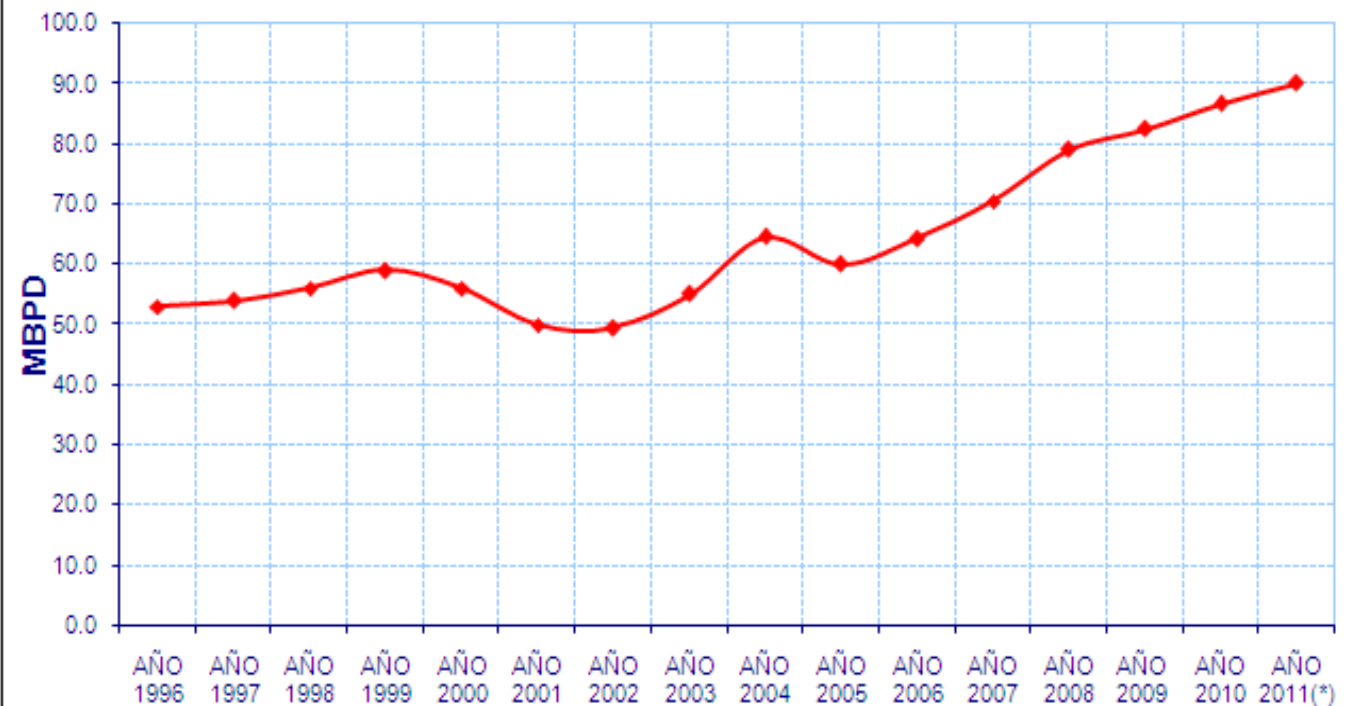

## DEMANDA DE DIESEL - POR AÑO

### DEMANDA TOTAL DE DIESEL

AÑO	DIESEL
AÑO 1996	53.00
AÑO 1997	54.00
AÑO 1998	56.00
AÑO 1999	59.00
AÑO 2000	56.00
AÑO 2001	50.00
AÑO 2002	49.50
AÑO 2003	55.00
AÑO 2004	64.50
AÑO 2005	60.02
AÑO 2006	64.31
AÑO 2007	70.53
AÑO 2008	79.09
AÑO 2009	82.40
AÑO 2010	86.76
AÑO 2011(*)	90.13

(\*) Actualizado a Agosto del 2011

Unidad: Miles de Barriles/Día

### EVOLUCIÓN DE DIESEL 1996-2011

Fuente: DGH 1996 – 2005  
Fuente: SCOP, SPIC 2006 - 2011  
Actualizado al Mes de Agosto del 2011

—◆— DIESEL